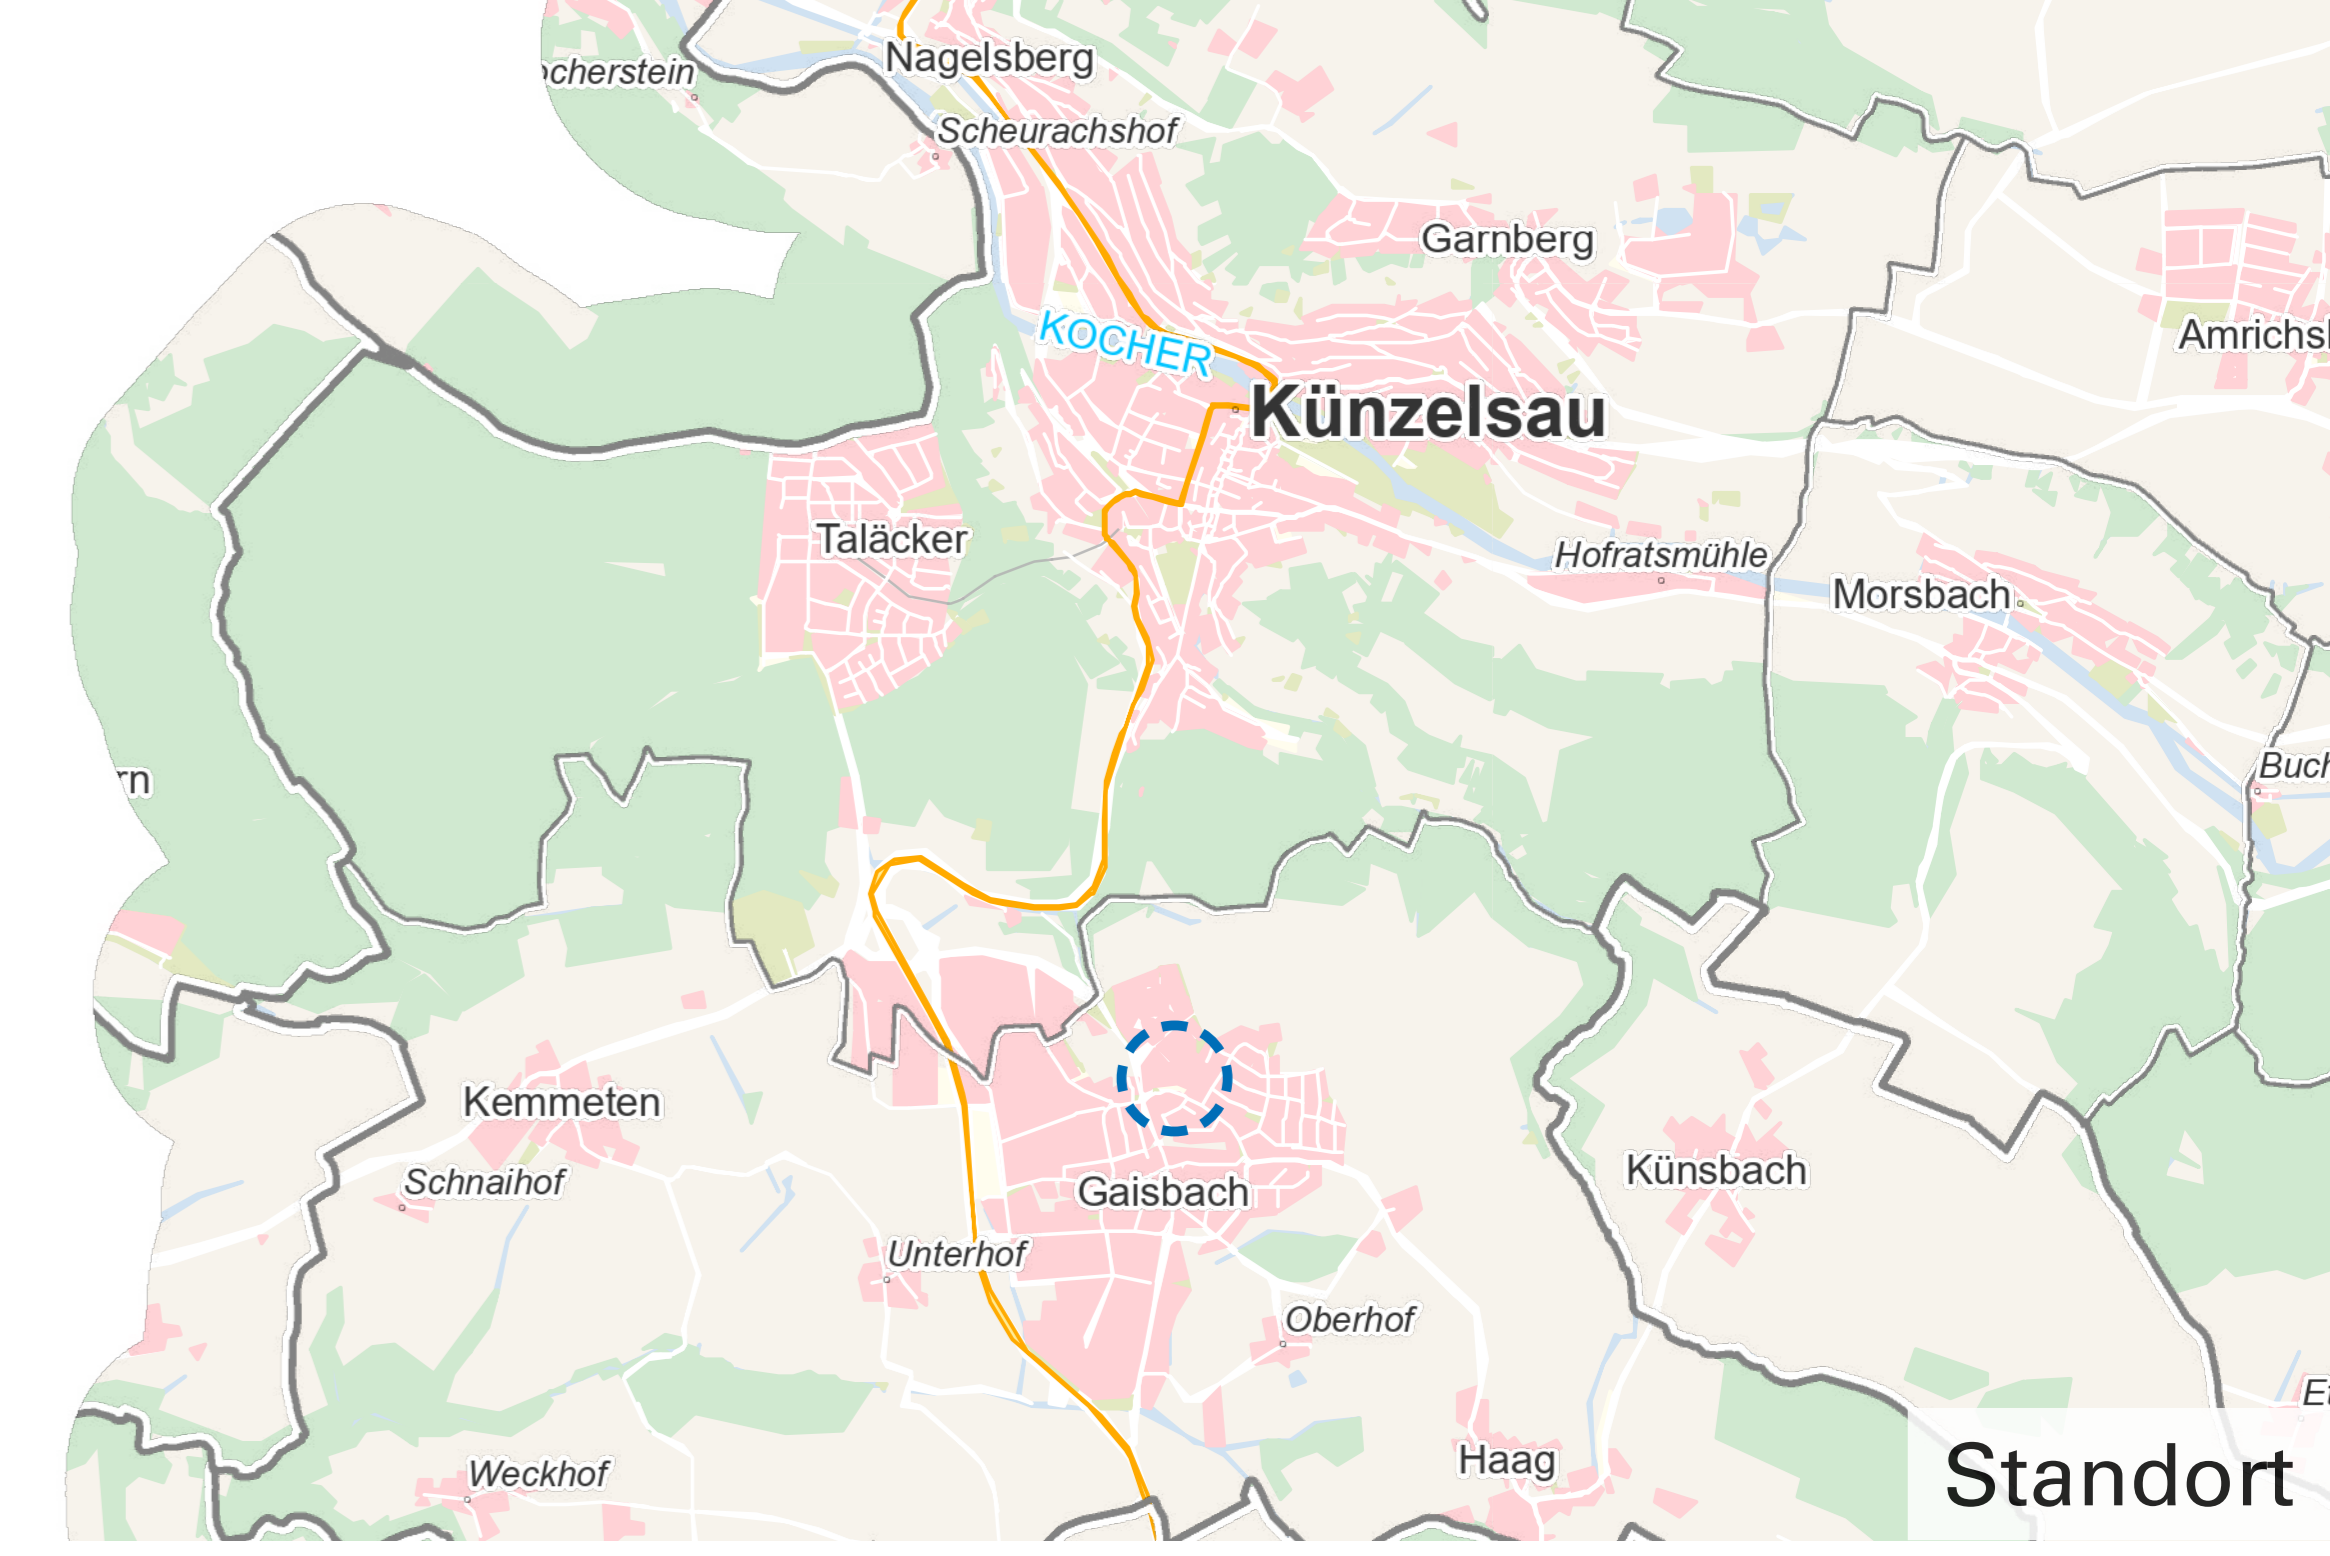

die kreisstadt des hohenlohekreises
künzelsau

www.kuenzelsau.de

Planungswettbewerb Campus Gaisbach

 **Neubau**
Reinhold-Würth-Grundschule
3-zügig

 **Neubau**
Gemeinsame Mensa

 **Neubau**
Stadtteil- und Familienzentrum (StaFaZ)
mit Kindertageseinrichtung