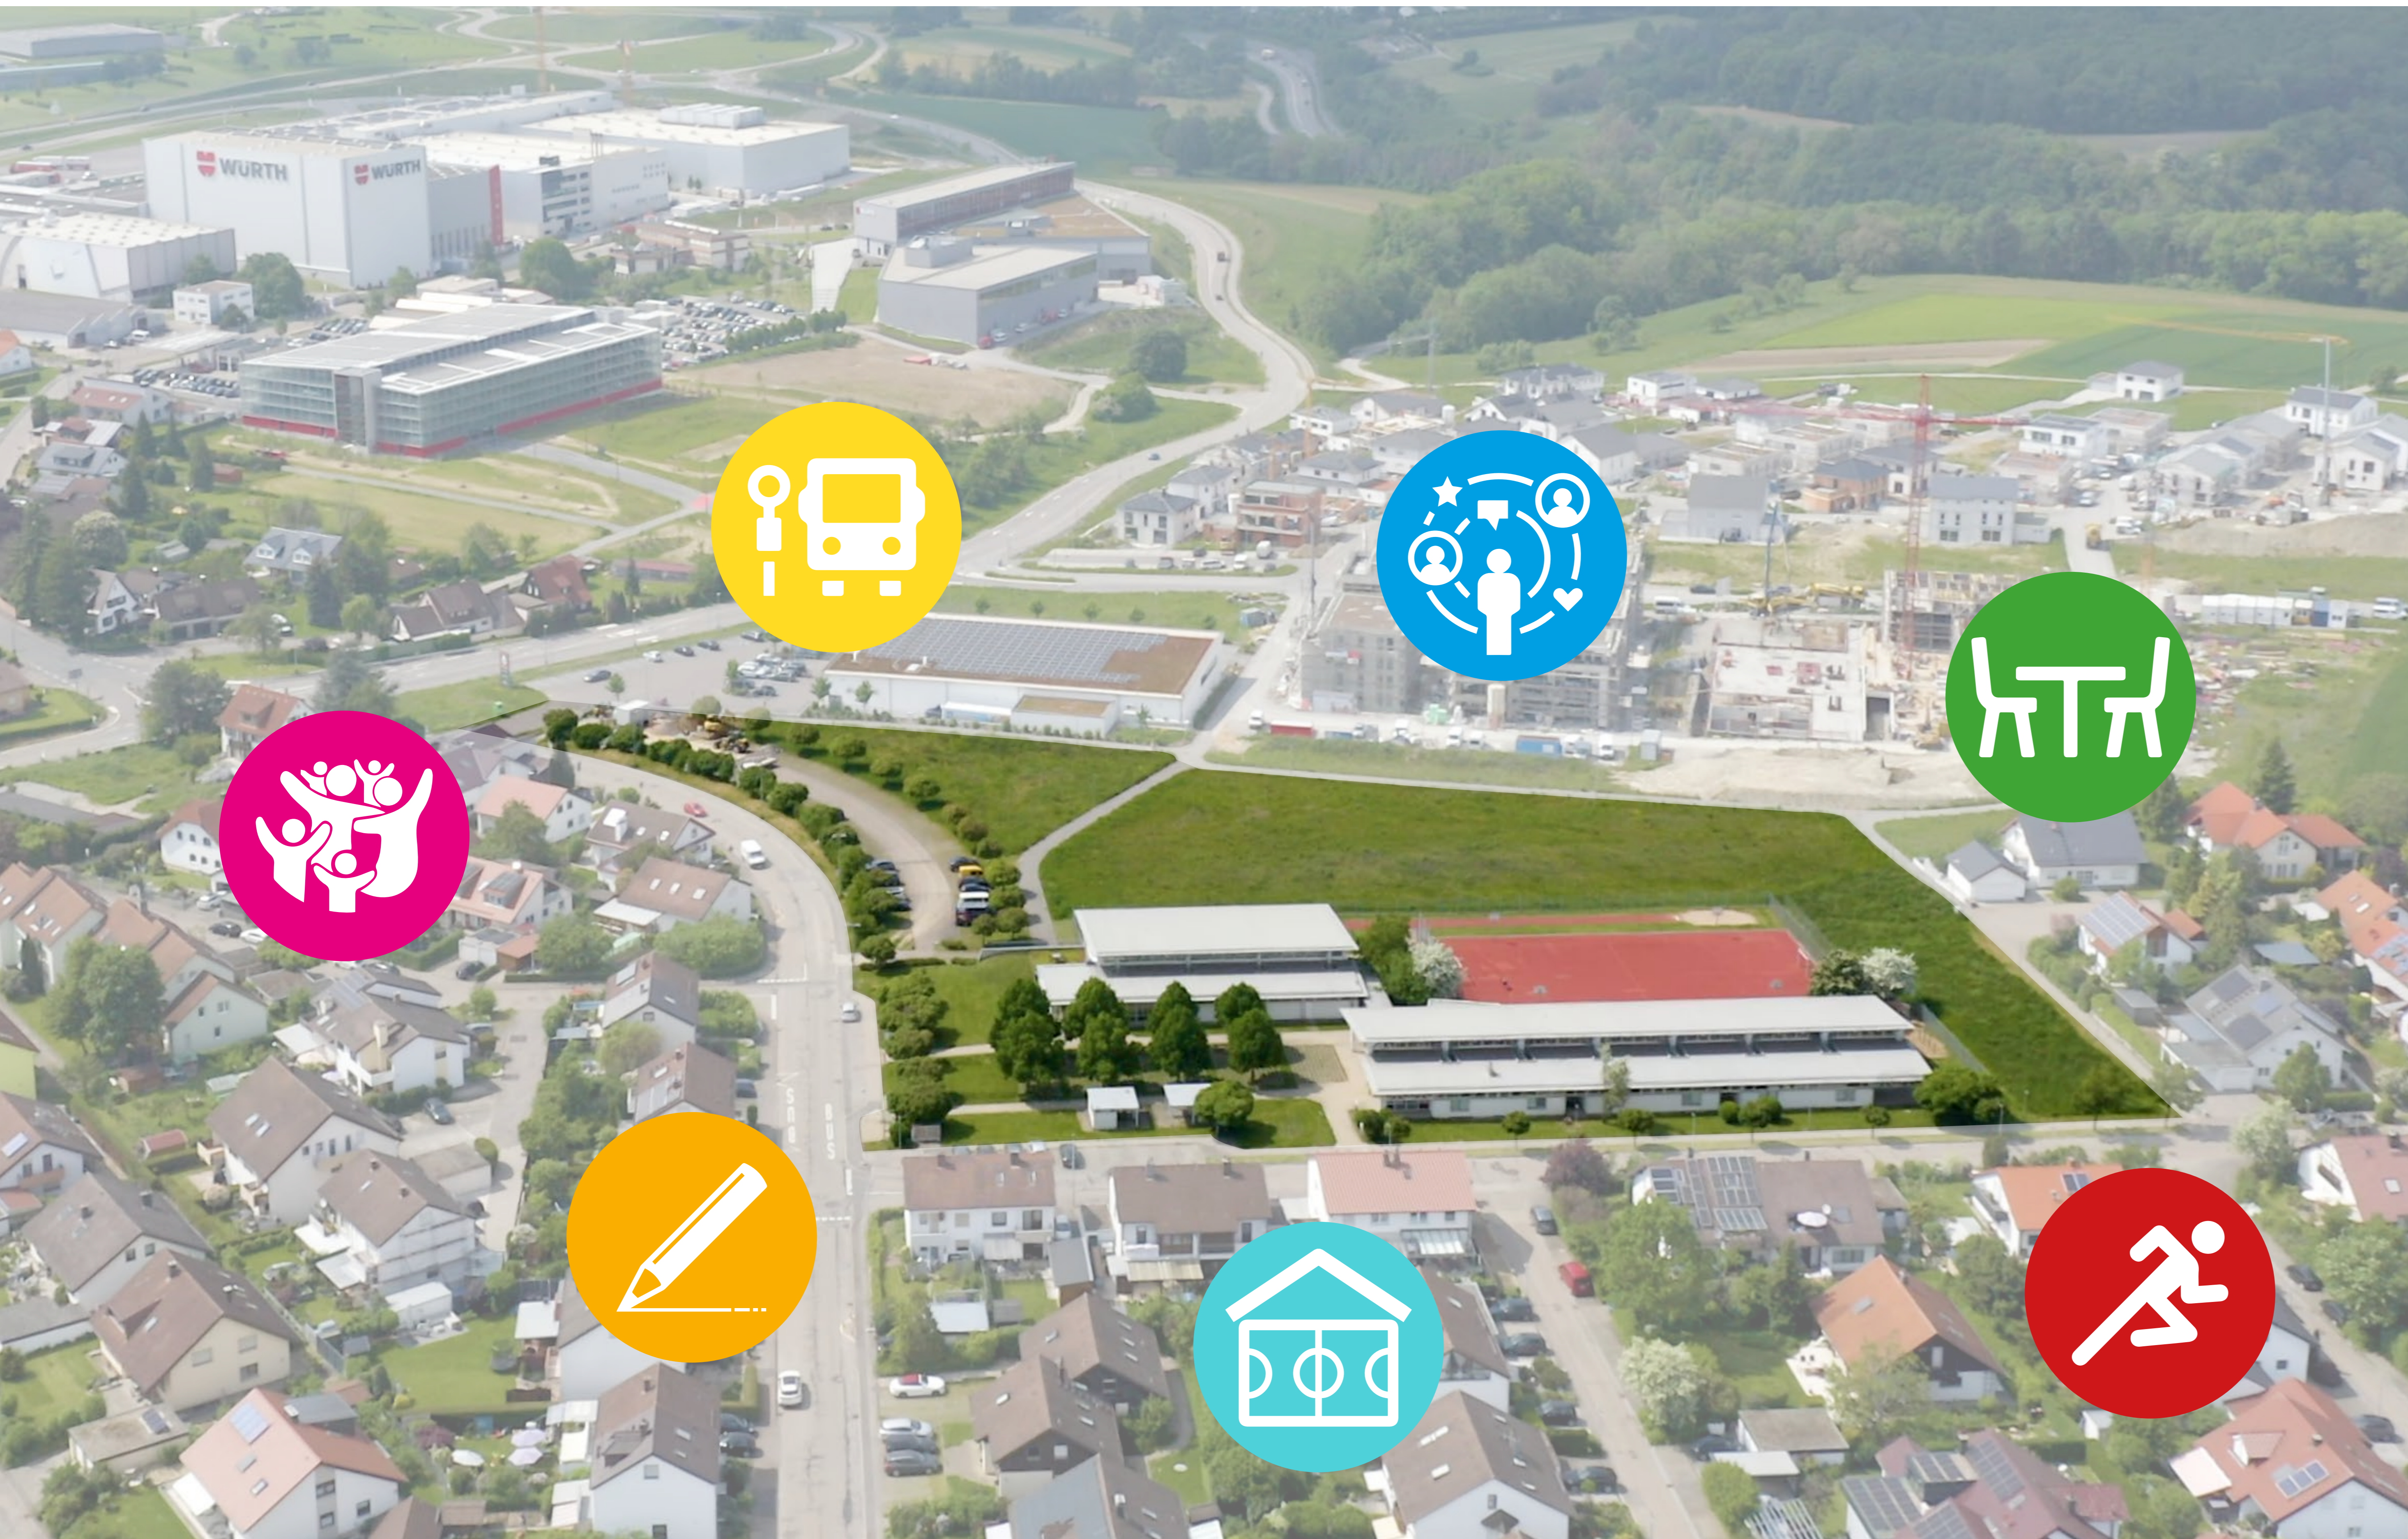

die kreisstadt des hohenlohekreises
künzelsau

www.kuenzelsau.de

Planungswettbewerb Campus Gaisbach

 **Neubau**
Reinhold-Würth-Grundschule
3-zügig

 **Neubau**
Gemeinsame Mensa

 **Neubau**
Stadtteil- und Familienzentrum (StaFaZ)
mit Kindertageseinrichtung

 **Sanierung/Neubau**
Mehrzweckhalle

 **Neugestaltung**
Mobilitätsangebote

 **Neugestaltung**
Spiel- und Sportflächen

 **Weitere Begegnungsangebote**
für die Gemeinschaft